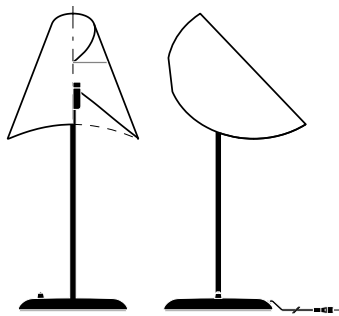

LA LUNE SOUS LE CHAPEAU

Man Ray

DESCRIZIONE

Struttura in metallo verniciato a polvere con diffusore orientabile in PVC ad effetto pergamena o rivestito in tessuto. Per il contract disponibile supporto ignifugo categoria B1. Sottobase serigrafata con antiscivolo.

CARATTERISTICHE

- Dimensioni: 22 x 22 x h. 60 Cm
- Installazione: Tavolo
- Ambiente: Interni
- Emissione: Diffusa E Diretta
- Luce: attacco E14, 8W LED. Non inclusa
- Tensione: 220V-240V
- Spina: EU

LLIN

Dimensioni : 22 x 22 x h. 60 Cm
Peso : 1.2 kg

FINITURE :

Struttura :

BG
Grigio blu

CR
Crema

GG
Grigio verde

GS
Grigio seppia

LG
Grigio chiaro